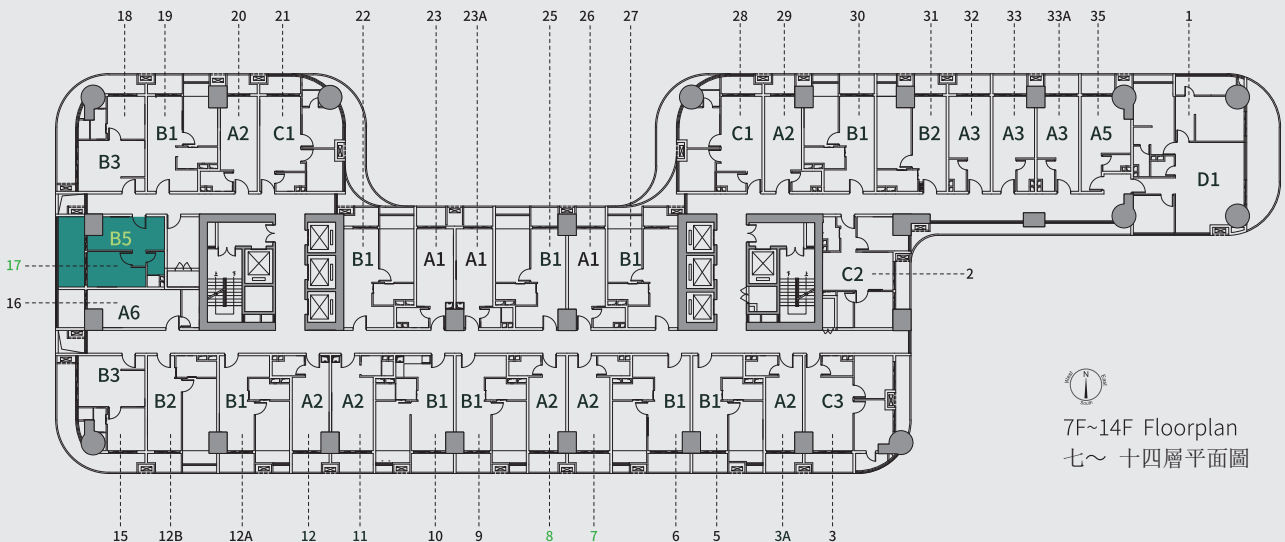

B5

Gross Area
建築面積 (約) / 49.96m²

Net Area
實用面積 (約) / 37.47m²

The
Heart
of It
All
我即中心

Floors:	7-14F 16-25F 26-31F 33-40F 41F
Gross Area:	49.96 m ²
Net Area:	37.47 m ²
Bedroom:	1
Bathroom:	1

7F~14F Floorplan
七~十四層平面圖