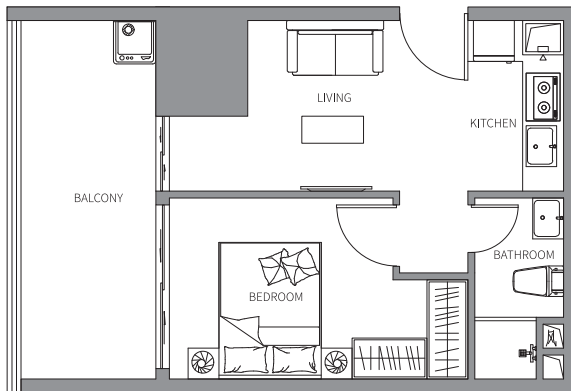

B5

Gross Area
建築面積 (約) / 49.96m²

Net Area
實用面積 (約) / 37.47m²

The
Heart
of It
All
我即中心

Floors:	7-14F 16-25F 26-31F 33-40F 41F
Gross Area:	49.96 m ²
Net Area:	37.47 m ²
Bedroom:	1
Bathroom:	1

7F~14F Floorplan
七~十四層平面圖